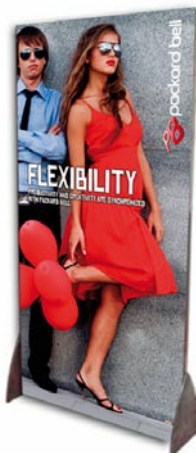

Exposez votre différence

POINTS FORTS :

- Modulable à l'infini
- Réutilisable facilement
- Eco-durable

SPÉCIFICITÉS TECHNIQUES

Cadre en aluminium.

Visuel en tissu recouvrant parfaitement la structure recto verso.

Profilé mat intégrant des accessoires (étagères, solution multimédia...).

Type de support visuel :
tissu imprimé en sublimation, classé M1.

De nombreuses combinaisons possibles.